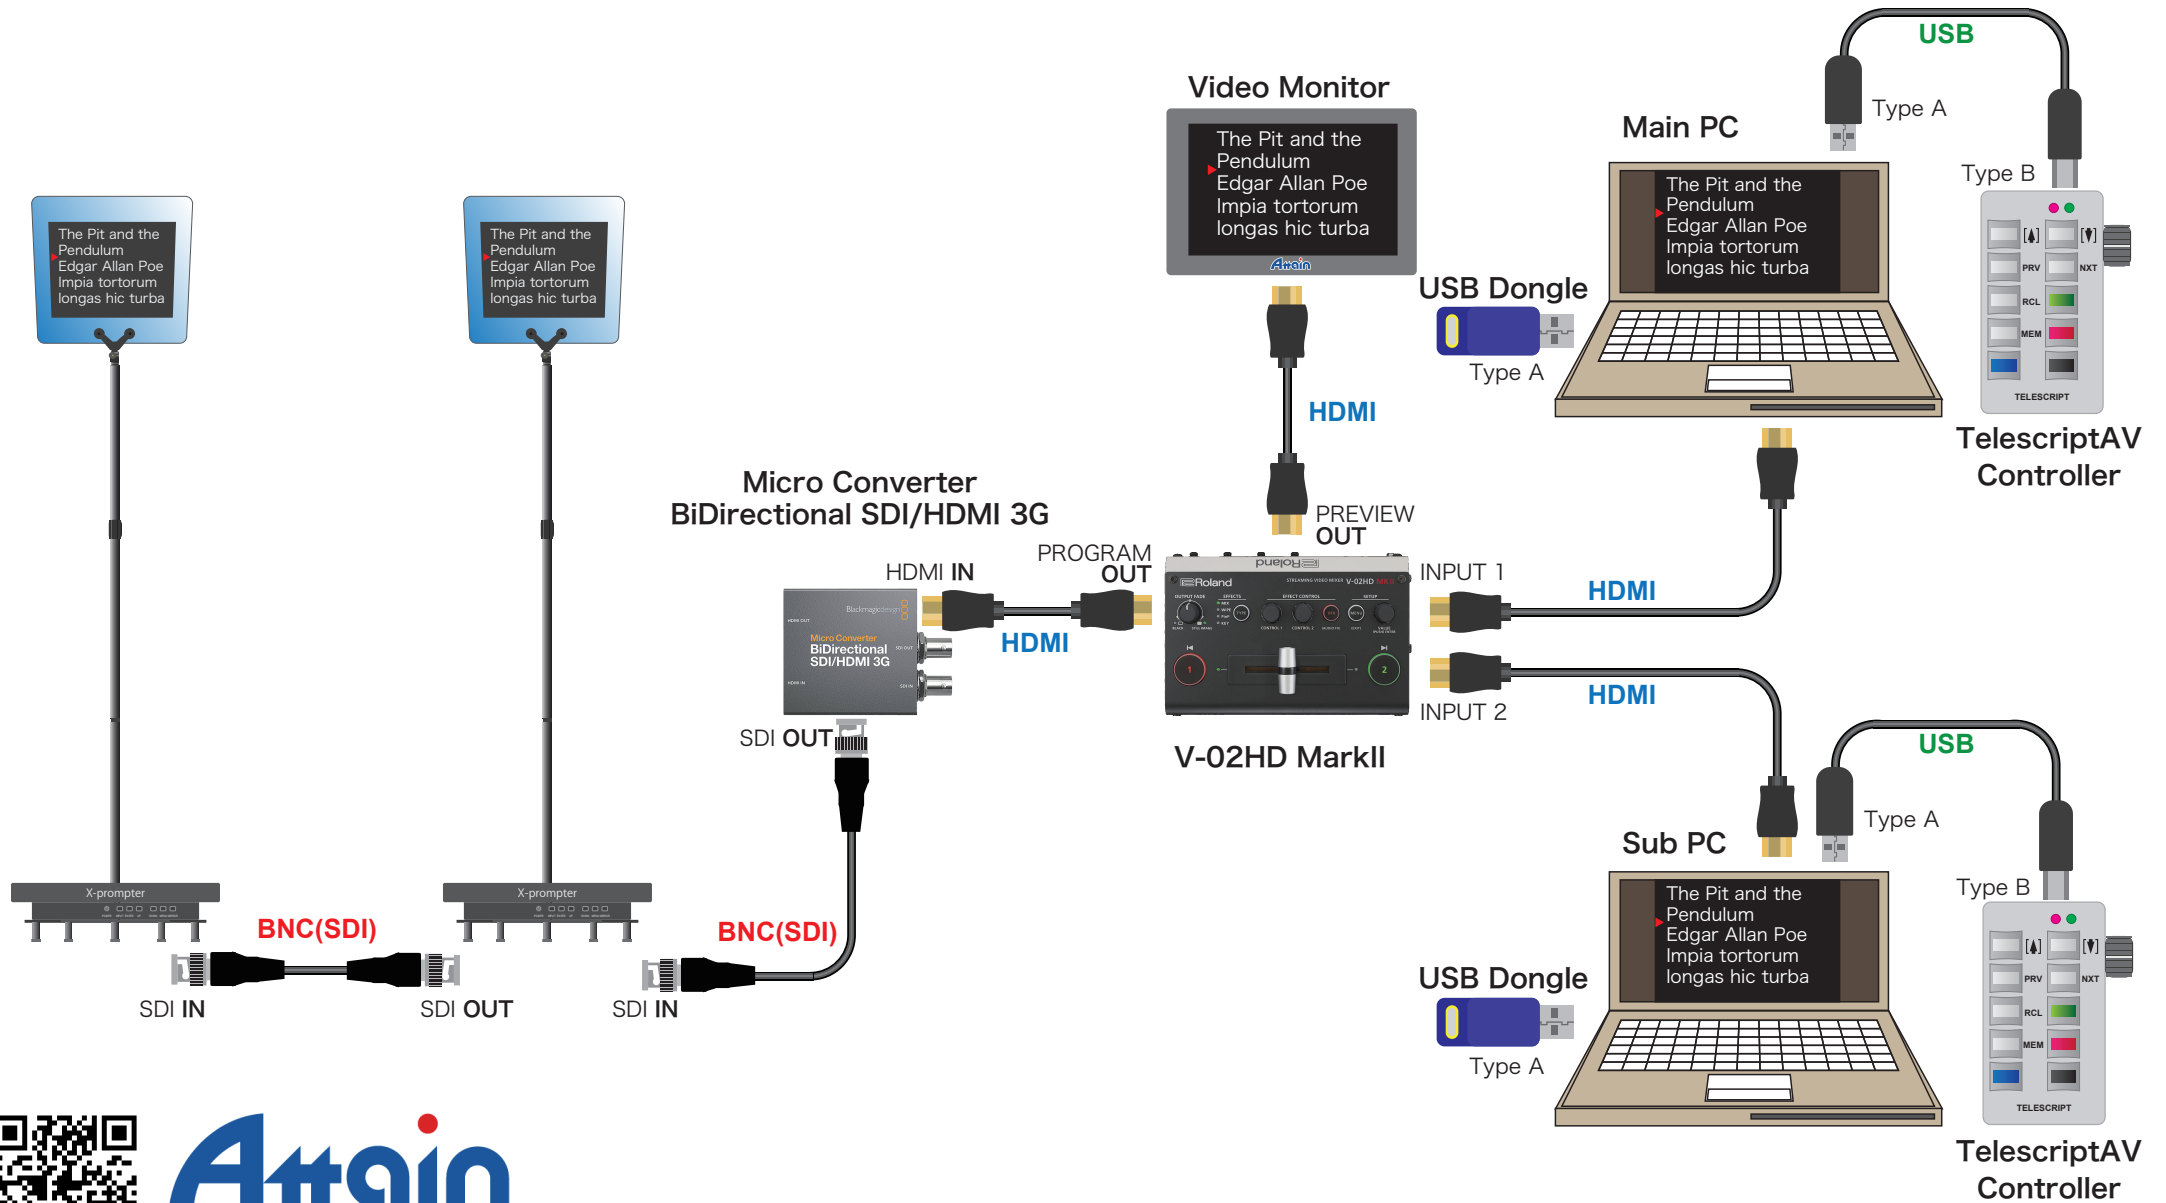

# WJ-X19 Connection via SDI & HDMI (2 PC system)

**Attain**

アテイン株式会社 Web: <https://www.attainj.co.jp/prompter/> Mail: [info@attainj.co.jp](mailto:info@attainj.co.jp)