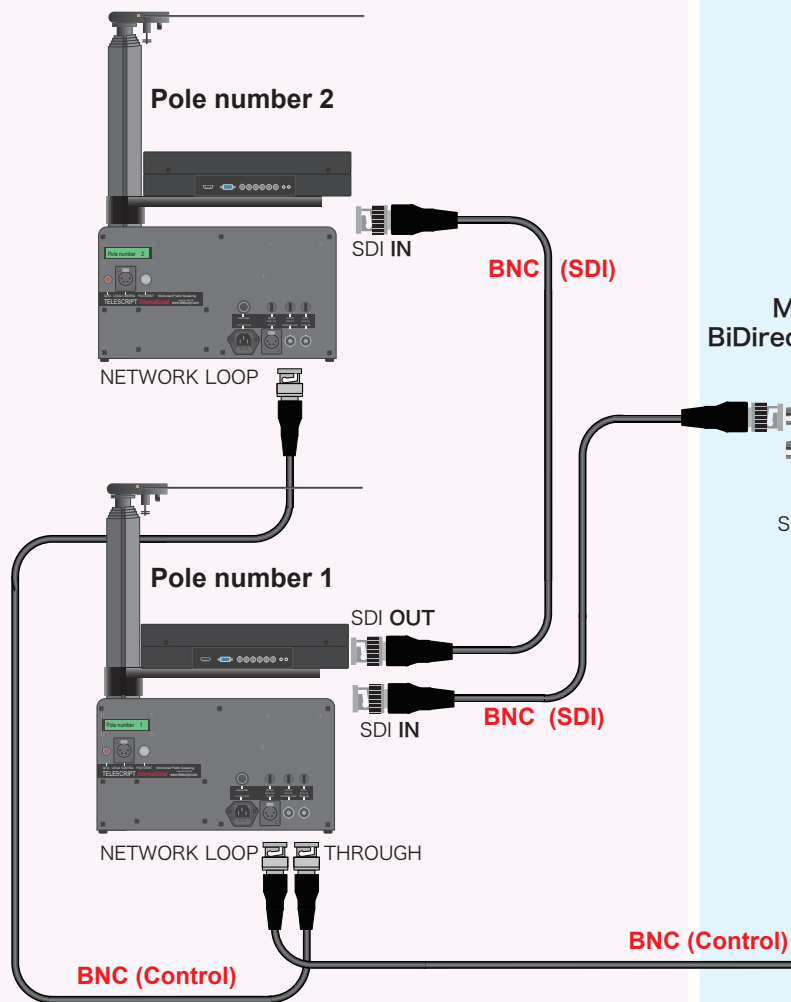

MPS-190 システム接続図 HDMI to SDI (2 PC system)

演台側

オペレーター側