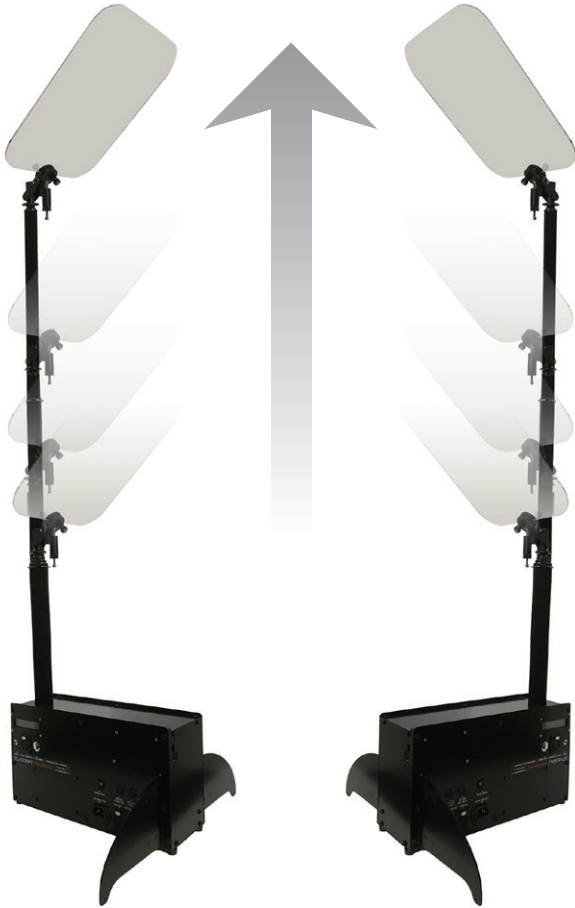

自動昇降式プロンプター MPS190

Motorized Public Speaking

自動昇降式プロンプター

大統領御用達のテレスクリプト社のプロンプター
各国の首脳に愛用されています

登壇者が複数いる際も調節が簡単！

有線リモコンで1～15の高さに遠隔で調節できます。
プリセットで1～15の高さが登録されていますが、任意の高さを上書きして登録することもできます。
H ボタン（ホームボタン）を押すと、右図のようにコンパクトに収縮します。

使用しないときはコンパクトに収縮！

スピーチが終わった後はコンパクトに収縮させることができます。
記者会見や株主総会等、質疑応答があるシーンでもプロンプターを下ろすことで挙手をする参加者を見つけやすくなります。
ミラーは折りたためますので反射の心配もありません。

ドライバーなどの工具なしで簡単セットアップ！

本製品はドライバーなどの工具なしで組み立てることができます。
現場で手作業で組み立てることができるためセットアップの時間が短縮できます。

持ち運びしやすいハードケースつき！

付属品がすべて収まる堅牢な専用ケースが付属しています。
頑丈なので伝票を貼ってそのまま発送ができます。
キャスター付きなので現場での移動や持ち運びも簡単です。

本体仕様

商品名	自動昇降式プロンプター TeleScript MPS190
価格	オープン
付属品	<p>【モニター用ケース × 1】 ※ 2 台のモニターが収まります 19" LCD モニター × 2 / モニター用電源ケーブル × 2 / 10mVGA × 1 / 5mVGA × 2 / VGA 分配器 × 1</p> <p>【昇降モーター用ケース × 1】 ポール付昇降土台 × 2 / モニター用囲い × 2 / ハーフミラー × 3 (内 1 枚予備) / 昇降リモコン × 1 / Sync 用 SDI × 1 / リモコン用 SDI 20m × 1</p>
付属モニター仕様	<ul style="list-style-type: none"> ・サイズ：19 インチ (48.26 cm) ・解像度：1280 x 1024 ・輝度：1000 ニツツ (カンデラ) ・バックライト：LED モニター ・反転機能つき ・電源：DC12v/4a via 4 pin XLR
付属モニター入力	SDI, HDMI, VGA, NTSC/PAL Composite Video, Loop
本体重量	10.9kg/ 台 (モニター分は含みません)
ポールサイズ	50.8 cm-208.28 cm (床からガラスクリップまで)
モーター本体仕様	・電源：110-240v/3a