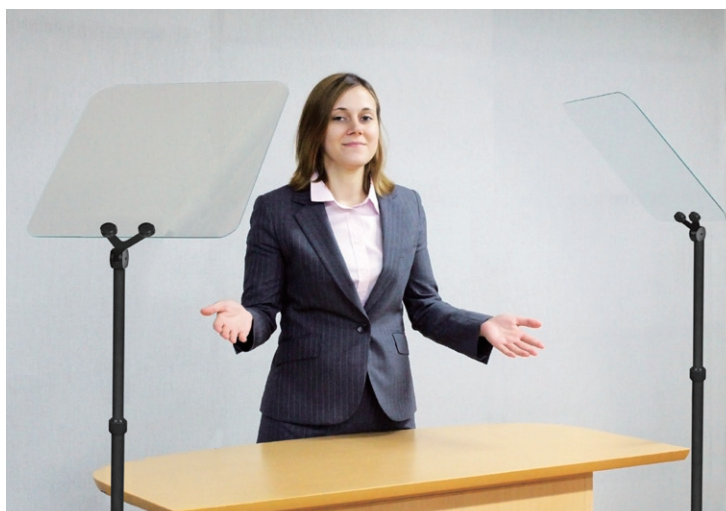

演説用スピーチプロンプターWJシリーズ 販売とレンタル

SPEECH PROMPTER WJ-X19

演説用スピーチプロンプター
WJ-Xシリーズ

株主総会、入社式、会議、
あらゆる式典で、
説得力のあるスピーチを!

演説用スピーチプロンプターWJシリーズ 販売とレンタル

SPEECH PROMPTER WJ-X19

株主総会、入社式、会議、
あらゆる式典で、
説得力のあるスピーチを!

スピーチプロンプターとは?

- 足元のモニターに表示される原稿を、
ハーフミラー（マジックミラー）に反射させることで、
目線を聴衆に向けたまま、原稿を読み上げることができる
演説用機材です。
- 聴衆からは、単なる透明のガラスにしか見えません。

反転モニターで他データの出力も簡単!

モニターに反転機能があるため、
PowerPoint や画像データ、PDF のデータ、
書画カメラの映像なども簡単に表示することができます。
緊急用のコメント表示や、株主総会の問答表示など、
幅広く活用できます。

株主総会、入社式、会議、入学式などで、説得力のあるスピーチをすることができます!

下を向いて紙の原稿を読みながら演説をすると、
演説者に自信がないように見られてしまうかもしれません。

スピーチプロンプターを使用することによって、
顔を上げた状態で、聴衆に話しかけるように
説得力のある演説をすることができます。

製品概要

商品名	スピーチプロンプターWJ-X19【2台セット】
本体価格	オープン
付属品	LCDモニター×2、取り付け台×2 高さ調節ポール×6（うち2本は格納式） ハーフミラー×2、折りたたみ式モニター用囲い×2 10mVGAケーブル×1、5mVGAケーブル×2、 VGA2分配器×1、取り扱い説明書×1、専用ケース×1
付属モニター	【19インチ専用モニター】 ・左右反転機能付き ・輝度：1000cd ・推奨解像度：1280*1024または1024*768 ・入力：VGA/HDMI/Component/Composite ※SDIご希望の方は別途ご相談下さい
オプション	・WJスペアガラス S サイズ / M サイズ *緊急時のため、2枚購入頂くことをお勧めします。付属ケースには最大4枚のガラスが収まります。 ・プロンプターソフトウェア *ソフトウェアは別売りとなります。各種ソフトウェアについてはお問い合わせください。 ・モニター用囲いロング *モニター囲いのロング版、高さ60cmのもので（付属品は高さ30cm）