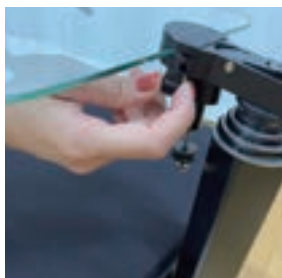

ドライバーなどの工具なしで簡単セットアップ！

本製品はドライバーなどの工具なしで組み立てることができます。
現場で手作業で組み立てることができるためセットアップの時間が短縮できます。